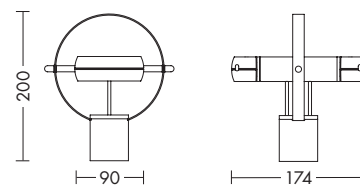

MADE IN MILANO D-A** IP20 CE

Codice Code	Finitura Finishing	⚡	Flusso Flux	CRI	Potenza Wattage	Dimensioni Dimension	Ottica Optics	Peso Weight
WIR301B	bianco white	E27	-	-	1x75 W max - 220V	90x174x200 mm	-	0,4 Kg
WIR301GR	grigio grey	E27	-	-	1x75 W max - 220V	90x174x200 mm	-	0,4 Kg