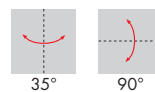

MADE IN MILANO D-A** IP20 CE

Codice Code	Finitura Finishing	⚡	Flusso Flux	CRI	Potenza Wattage	Dimensioni Dimension	Ottica Optics	Peso Weight
WIR301B	bianco white	E27	-	-	1x75 W max - 220V	90x174x200 mm	-	0,4 Kg
WIR301GR	grigio grey	E27	-	-	1x75 W max - 220V	90x174x200 mm	-	0,4 Kg