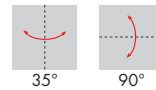

MADE IN MILANO D-A** IP20 CE

Codice Code	Finitura Finishing	⚡	Flusso Flux	CRI	Potenza Wattage	Dimensioni Dimension	Ottica Optics	Peso Weight
WIR401B	bianco white	GU10	-	-	1x50 W max - 220V	90x174x140 mm	-	0,4 Kg
WIR401GR	grigio grey	GU10	-	-	1x50 W max - 220V	90x174x140 mm	-	0,4 Kg