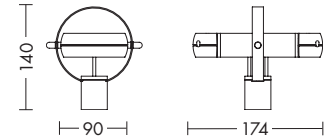

MADE IN MILANO D-A** IP20 CE

Codice Code	Finitura Finishing	⚡	Flusso Flux	CRI	Potenza Wattage	Dimensioni Dimension	Ottica Optics	Peso Weight
WIR401B	bianco white	GU10	-	-	1x50 W max - 220V	90x174x140 mm	-	0,4 Kg
WIR401GR	grigio grey	GU10	-	-	1x50 W max - 220V	90x174x140 mm	-	0,4 Kg